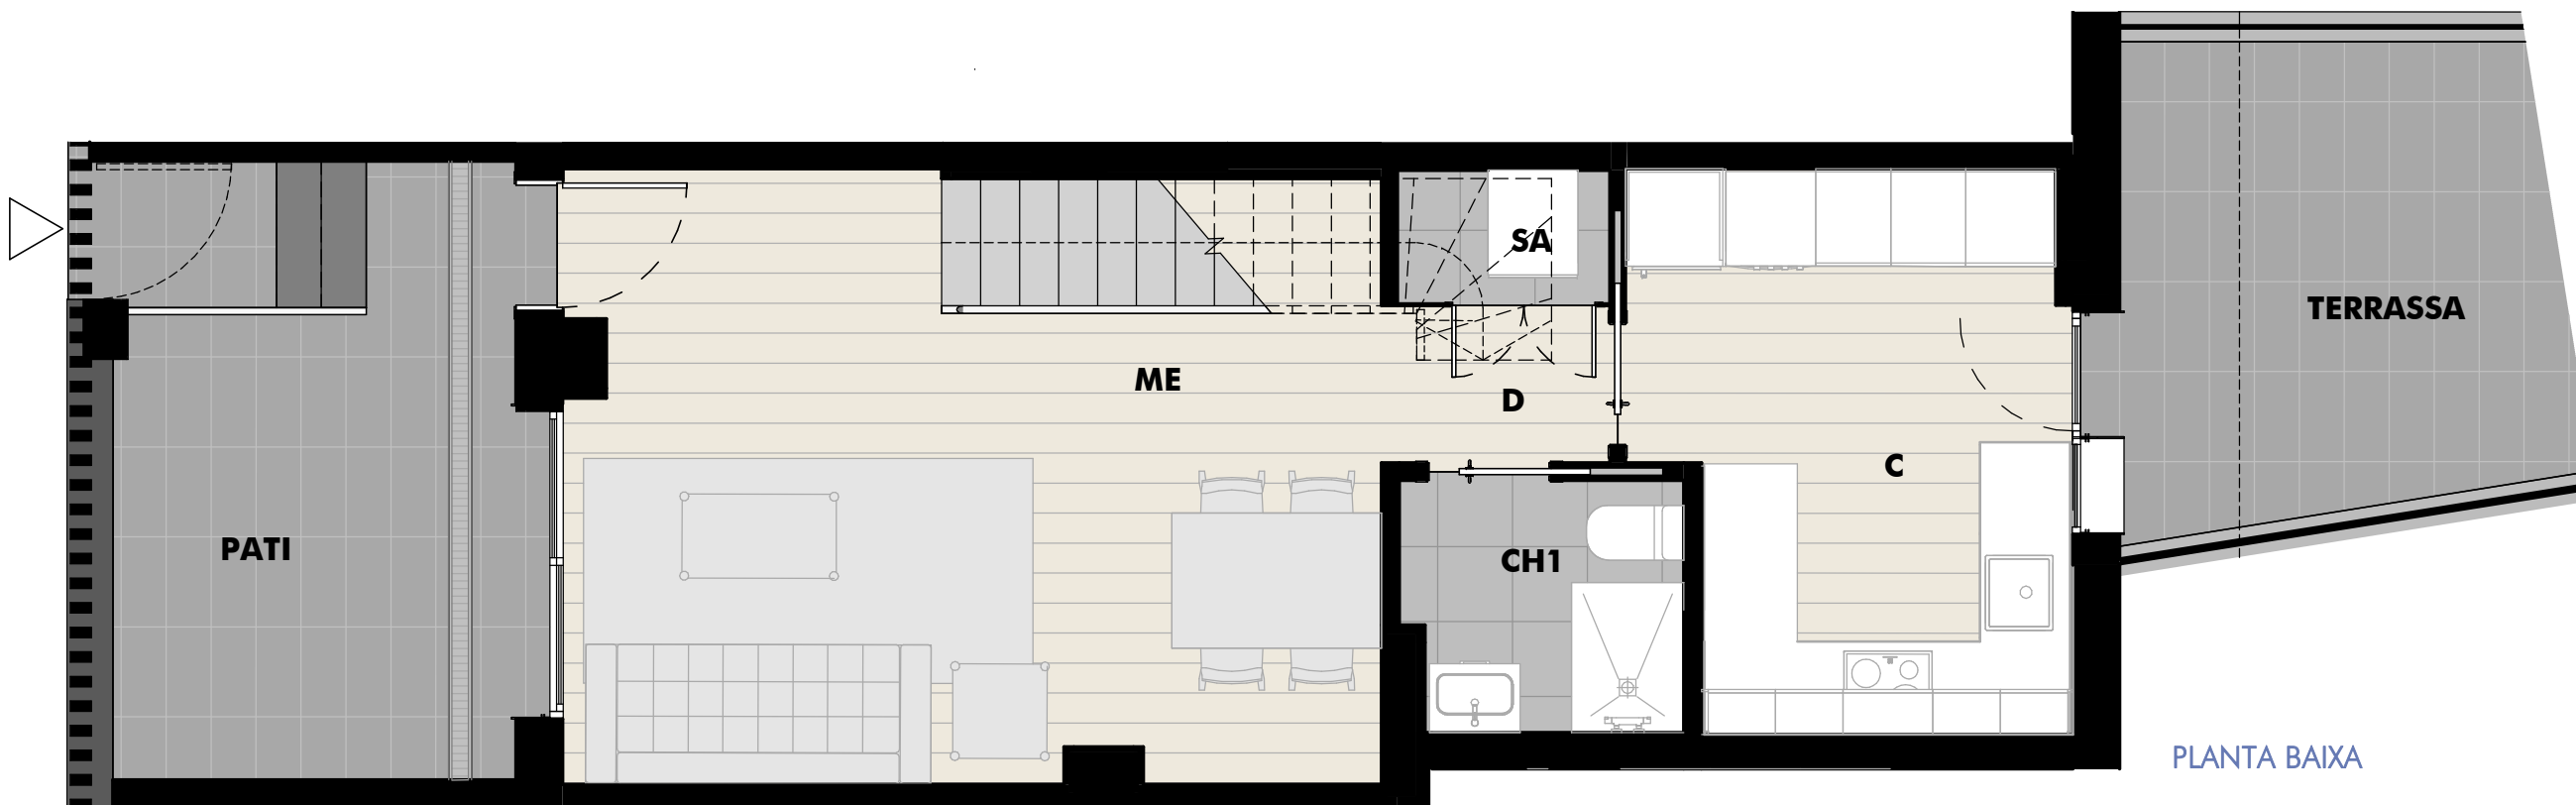

PLANTA ALTELL

PLANTA BAIXA

Baixos Segona
ESCALA A

Programa Funcional

ESTAR/MENJADOR (ME)	22.21 m ²
CUINA (C)	10.25 m ²
DORMITORI 1 (H1)	10.97 m ²
DORMITORI 2 (H2)	9.13 m ²
DORMITORI 3 (H3)	7.36 m ²
BANY 1 (CH1)	3.07 m ²
BANY 2 (CH2)	3.80 m ²
BANY 3 (CH3)	- m ²
REBEDOR (R)	- m ²
DISTRIBUIDOR (D)	1.48 m ²
PASSADIS (P)	3.63 m ²
SAFAREIG (SA)	1.27 m ²
SUP. ÚTIL	73.17 m²
SUP. CONSTRUÏDA	91.51 m²
TERRASSA	12.42 m ²
BALCÓ	- m ²
PATI	11.10 m ²

Ubicació Habitatge

Carrer Còrsega

0 1 2